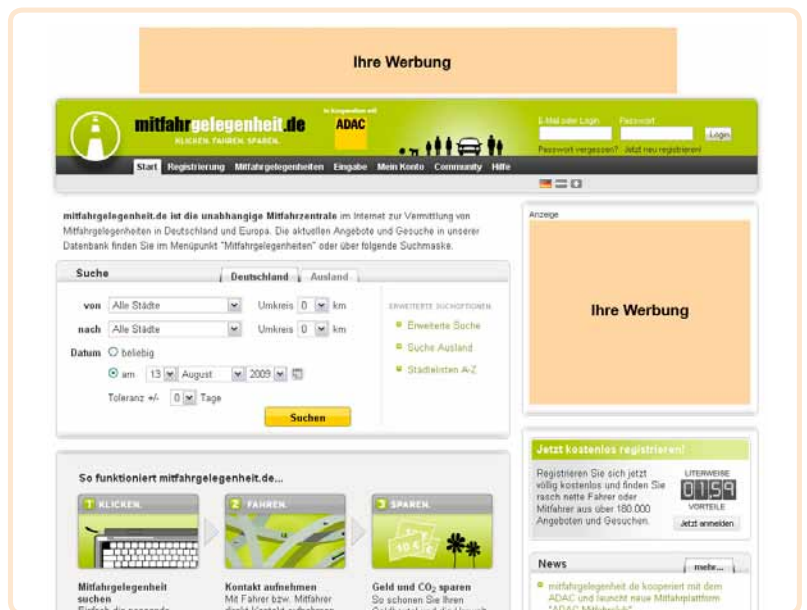

Mediadaten

MITFAHRGELEGENHEIT.DE

PROFIL: Online Mitfahrzentrale
ZIELGRUPPE: Reisende
WEBSEITE: www.mitfahrgelegenheit.de

TRAFFIC*

PI / Monat	29 Mio
Visits / Monat	2,4 Mio
Unique User / Monat	0,9 Mio

* mitfahrgelegenheit.de IVW 07/2009

USER

PROZENTUALER ANTEIL

Männer	48 %
Frauen	52 %
14-19	8 %
20-29	47 %
30-39	18 %
40-49	14 %
> 50	13 %

WERBEFORM

GRÖÖE IN PIXEL

MAX.KB

TKP IN €

WERBEFORM	GRÖÖE IN PIXEL	MAX.KB	TKP IN €
Super Banner	728 x 90	30	15,00
Expandable Super Banner	728 x 300 (90)	30	20,00
Medium Rectangle	300 x 250	30	20,00
Standard Skyscraper	120 x 600	30	20,00
Wide Skyscraper	160 x 600	30	20,00
Expandable Skyscraper	420 (160) x 600	30	25,00
Flash Layer	individuell	30	50,00
Flash-Layer mit Streaming		30	55,00

WIR HELFEN IHNEN GERNE!

exklusiv@adconion.com | +49 (0)89 780 178 0